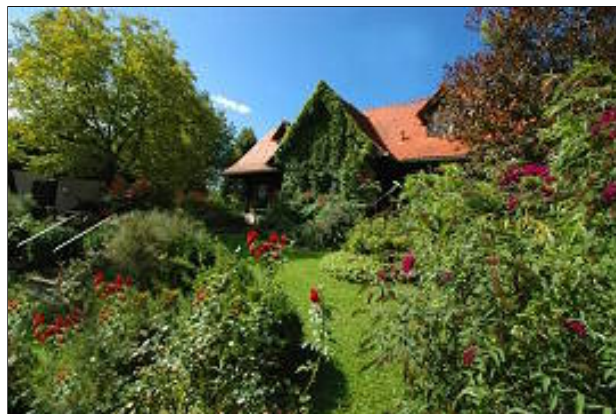

Beschrijving & indeling

Onze farm is een oase voor mensen die van hun rust willen genieten, maar ook een avontuur voor kinderen. De farm is gebouwd omstreeks 1818. Gelegen op slechts 2,5 kilometer ten zuiden van Kirchberg an der Raab.

De farm is verdeeld in 3 vakantieverblijven. Comfortabel ingericht met hoogwaardige natuurproducten, welke zorgen voor een warme en gezellige sfeer.

Voor kinderen is het een genot om heerlijk buiten in de tuin of kinderhut te spelen. Tevens is er een tafeltennistafel, tennis, mogelijkheid voor een kampvuur, etc..

Omgeving & activiteiten

In de omgeving zijn er talloze activiteiten te ondernemen zoals: fietsen, wandelen, paardrijden, tennissen, tafeltennis, culturele uitstapjes, etc.. Eigenlijk teveel om op te noemen. In en rond de woning kunt u gebruik maken van onze sauna, massage, tennisbaan of heerlijk relaxen op het terras.

Foto's